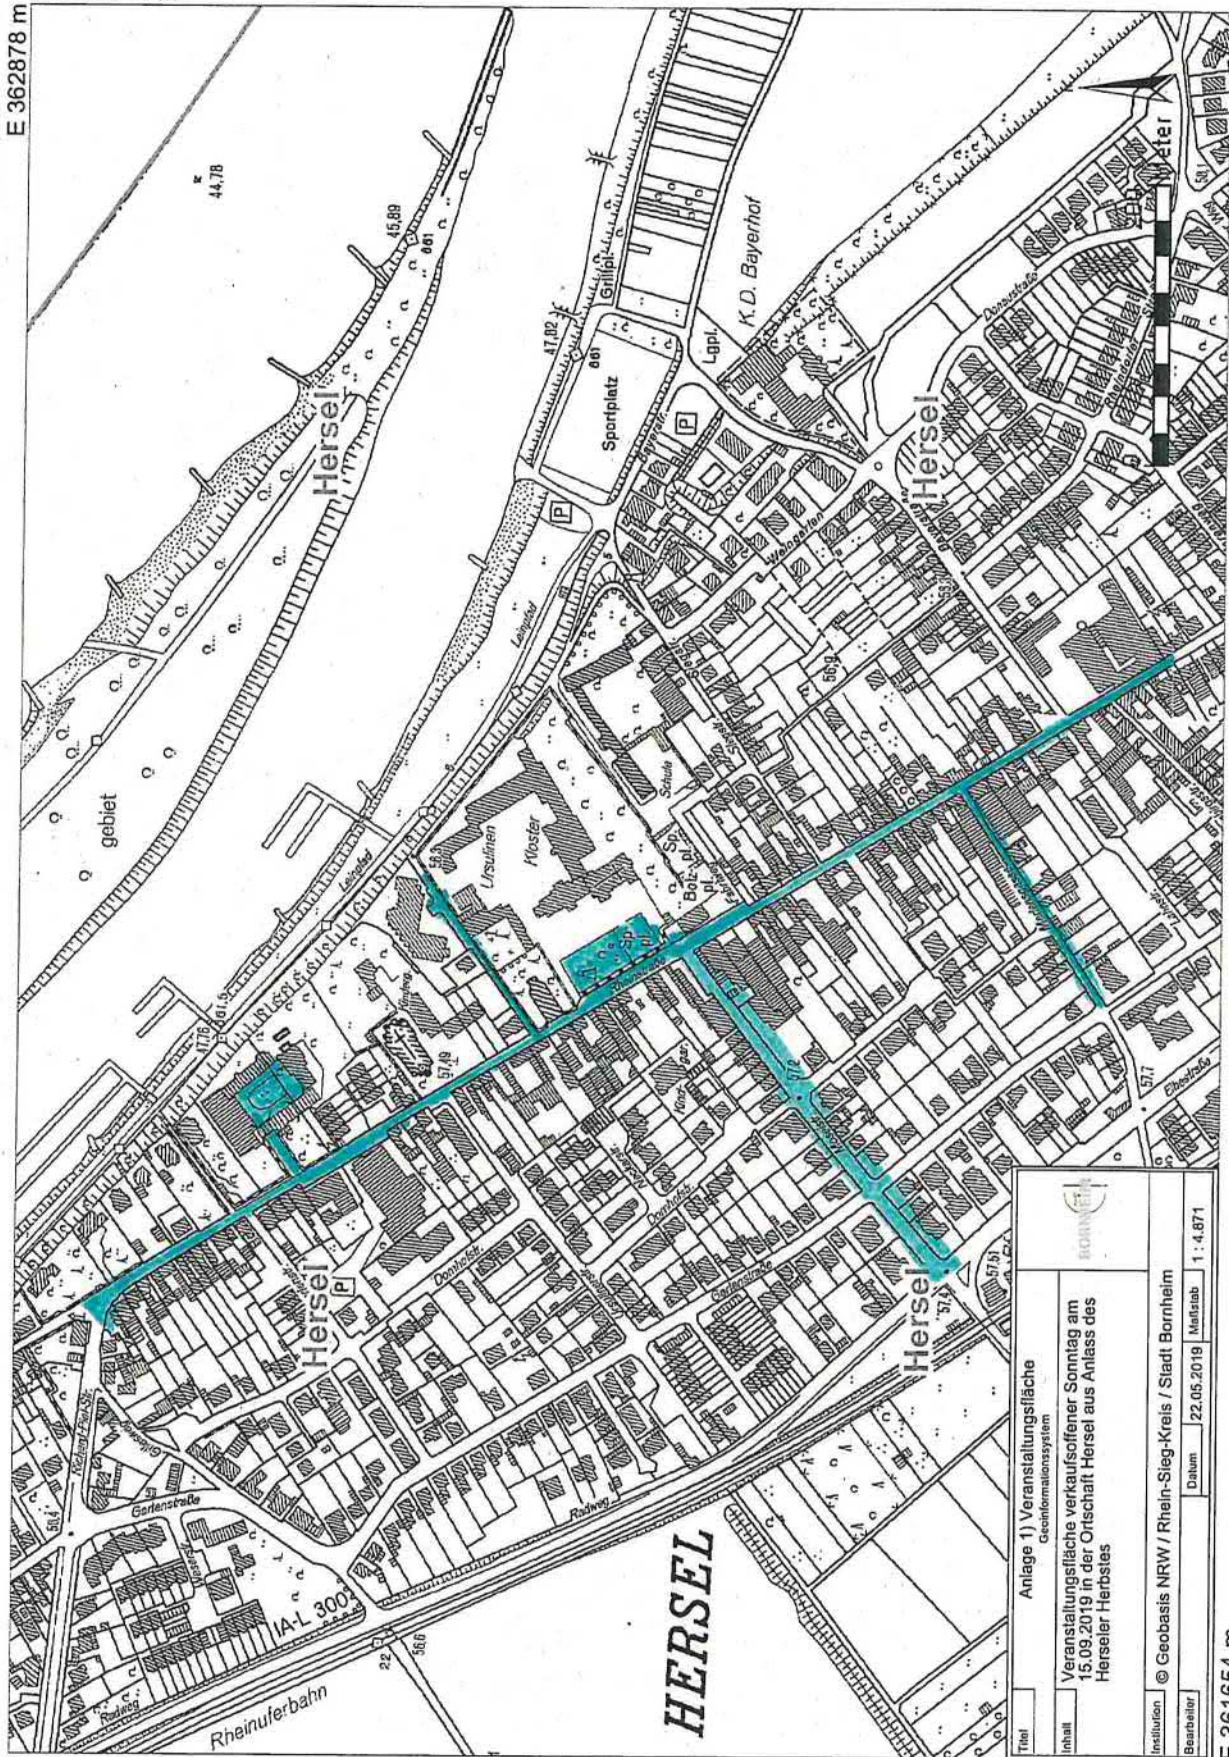

E 362878 m

N 5626811 m

	
Anlage 1) Veranstaltungsfläche Geoinformationssystem	
Veranstaltungsfläche verkaufsoffener Sonntag am 15.09.2019 in der Ortschaft Hersel aus Anlass des Herseler Herbstes	
Institution: © Geobasis NRW / Rhein-Sieg-Kreis / Stadt Bornheim	Datum: 22.05.2019
Bearbeiter:	Maßstab: 1 : 4.871

E 361654 m

N 5625964 m